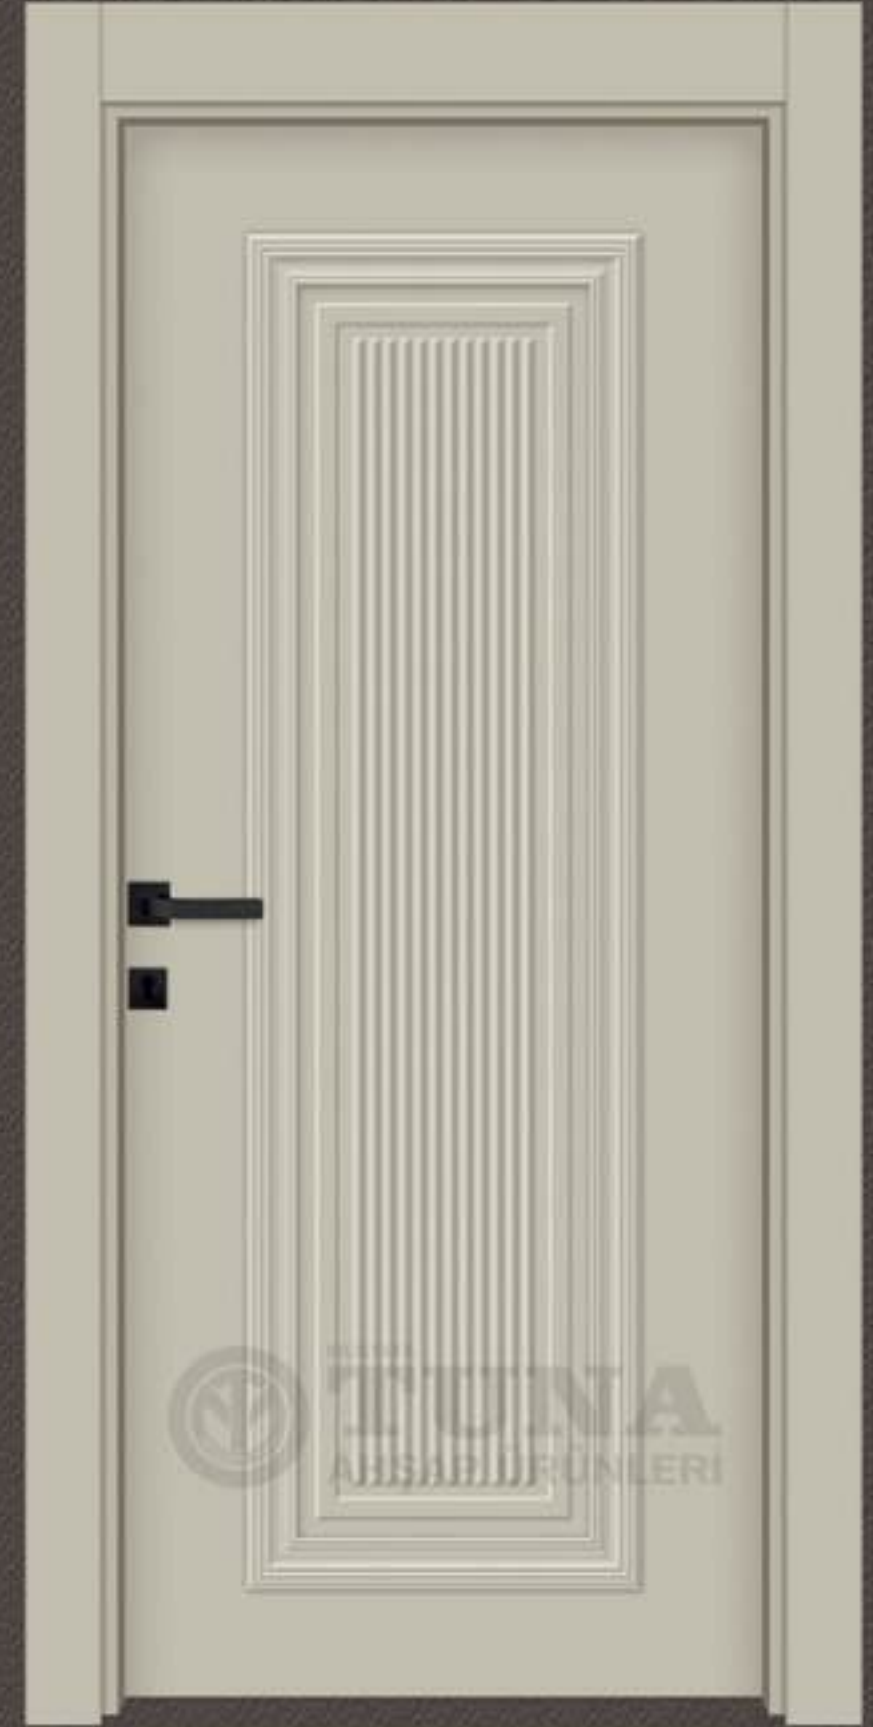

120 | RAL 7044
RAL 7044