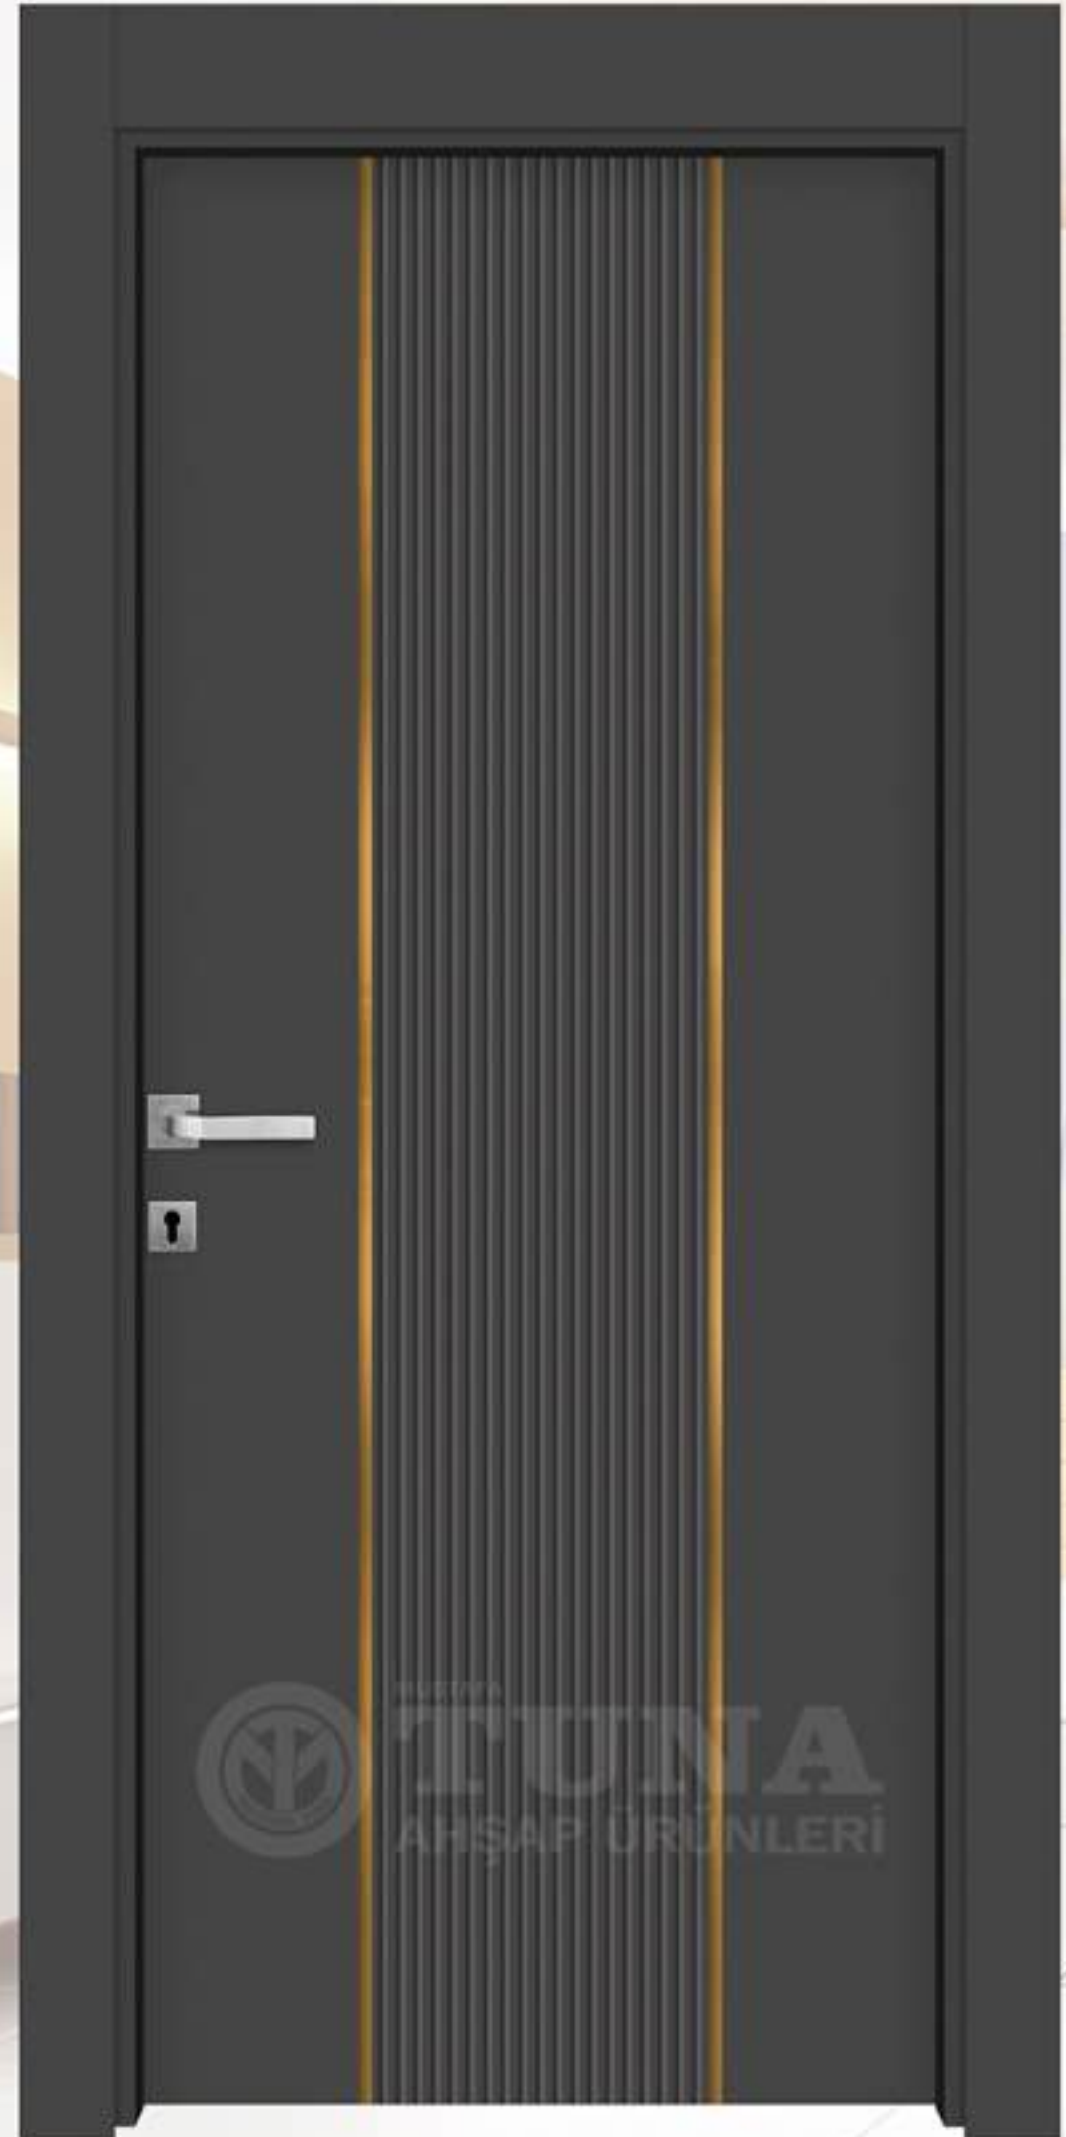

210 | **Antrasit / Gold**
Anthracite / Gold