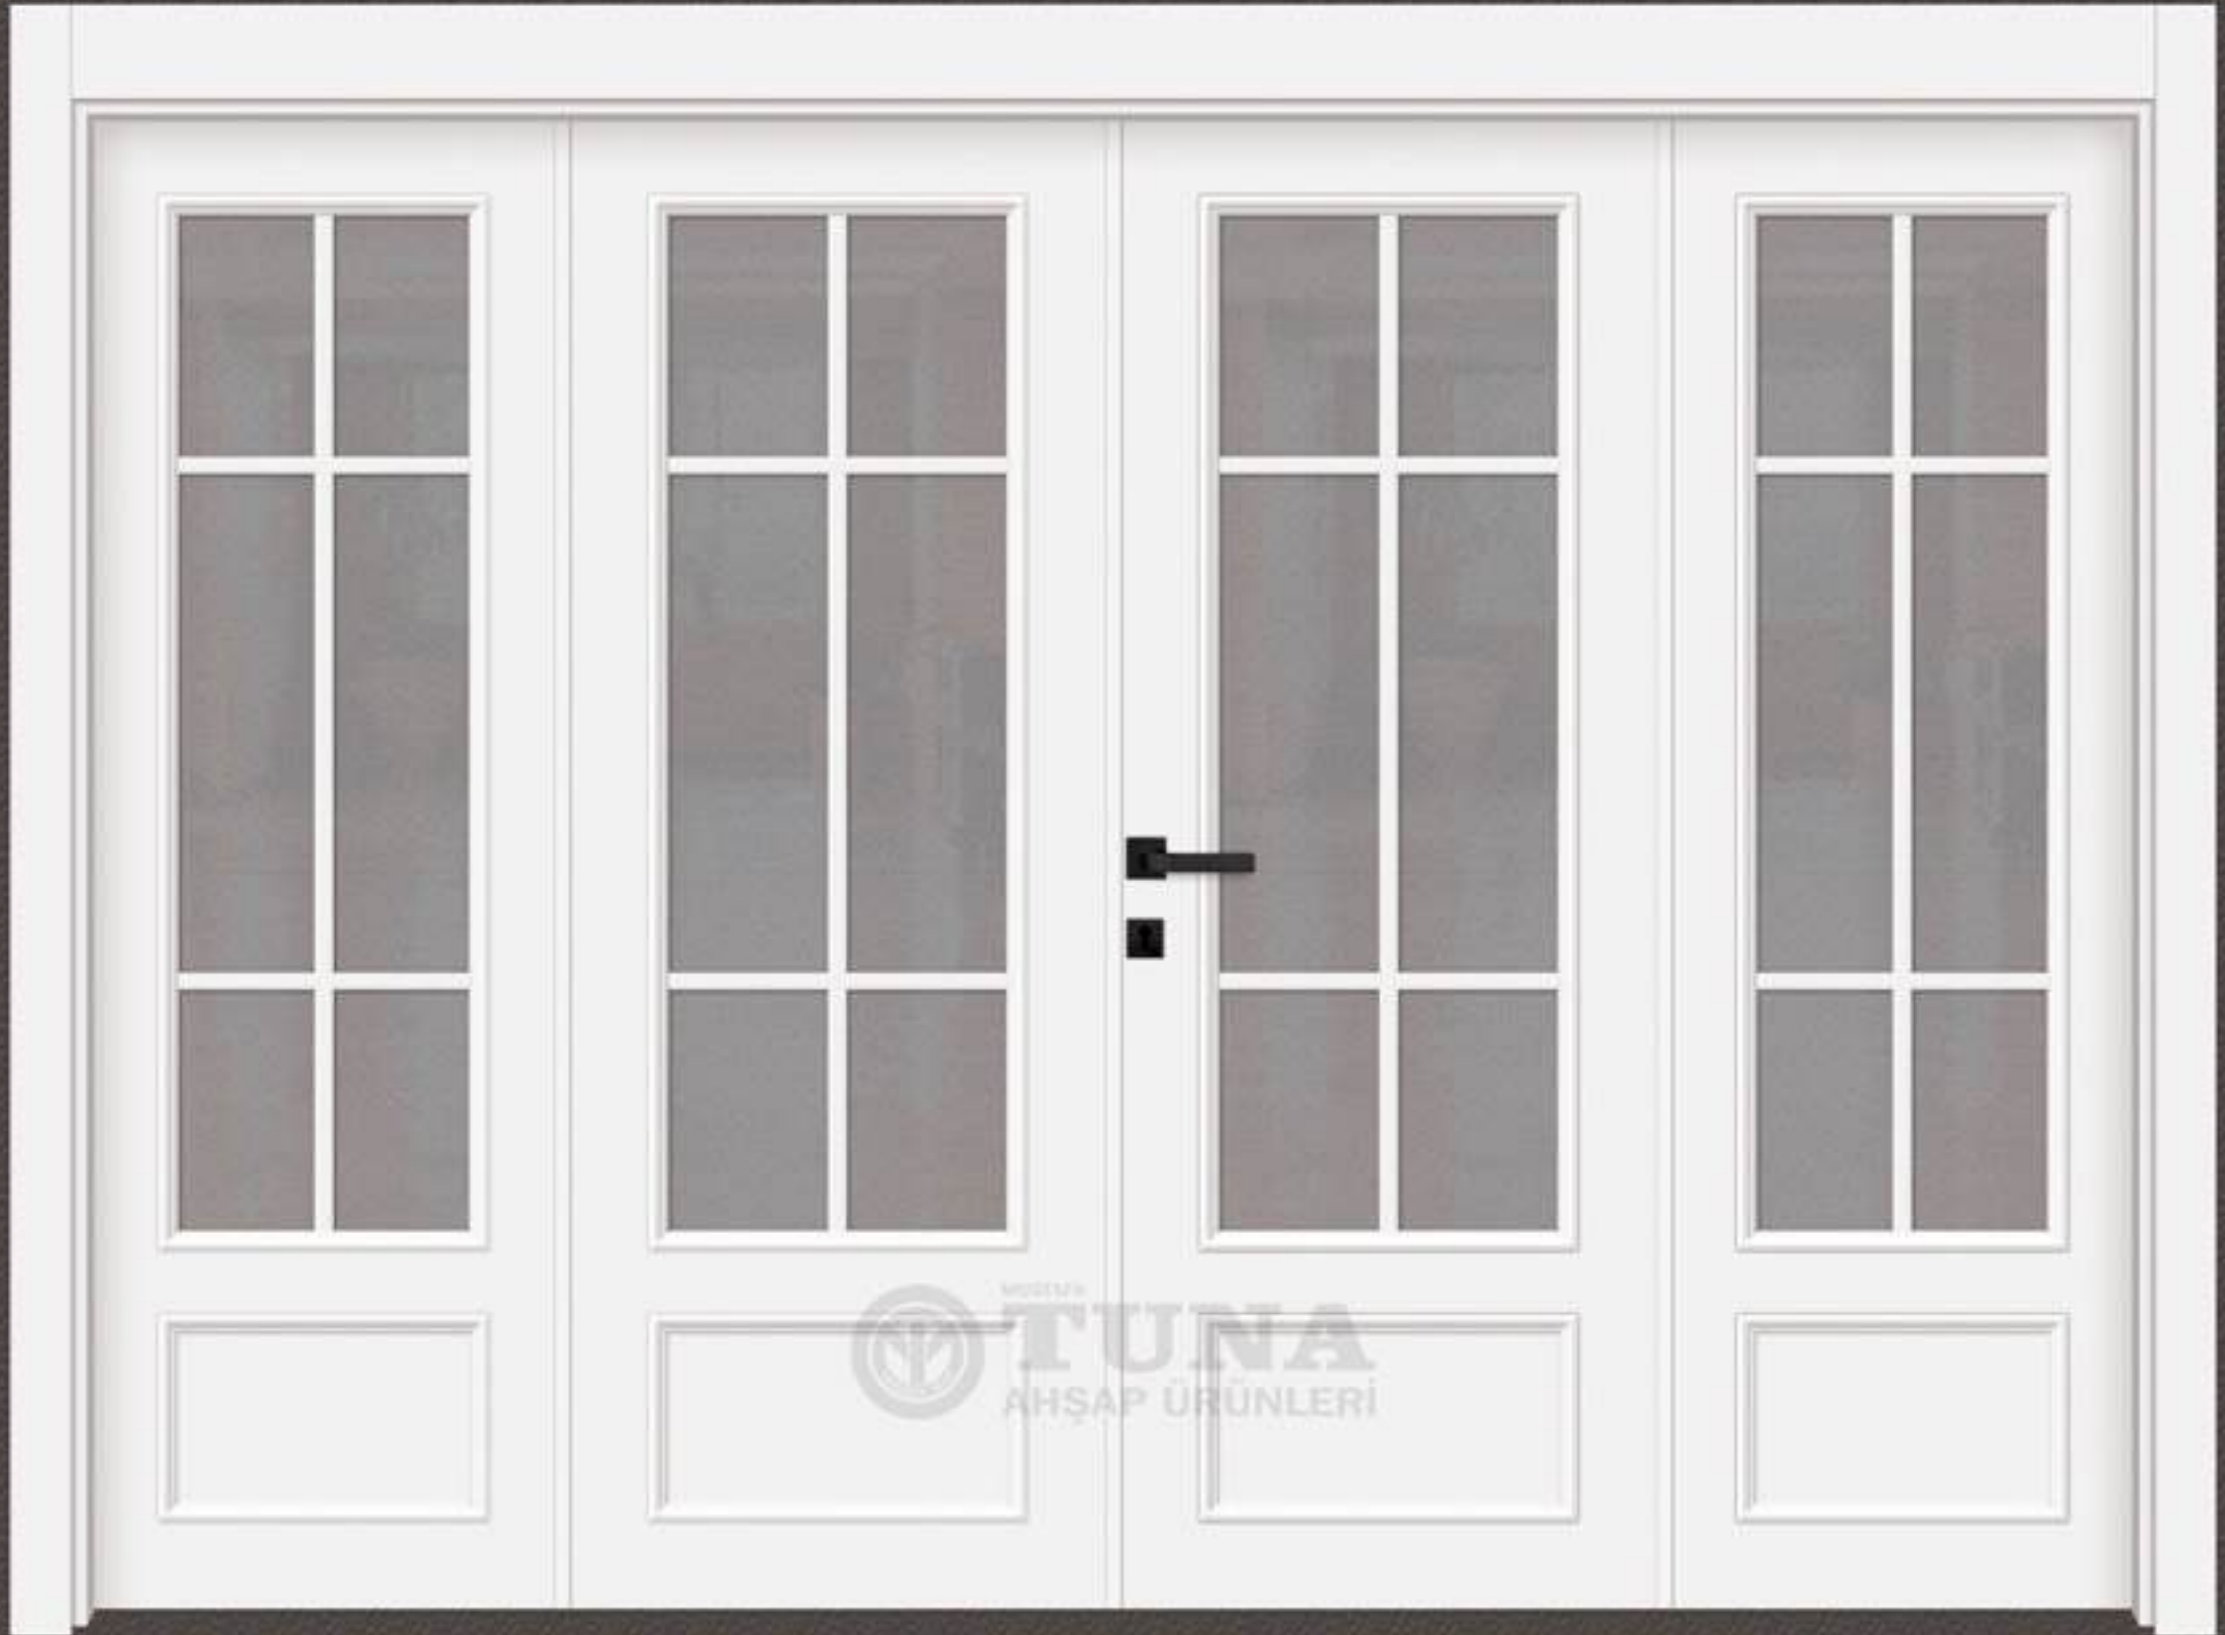

**602** | Sage Gri  
Sage Grey

Hospital Doors Serie **EN**  
سلسلة أبواب المستشفيات **AR**

**603** | Sage Gri  
Sage Grey

**PROJEYE ÖZEL**  
SERİ

**701** | **Beyaz Lake**  
White Lacquer

 **PROJEYE ÖZEL SERİ**